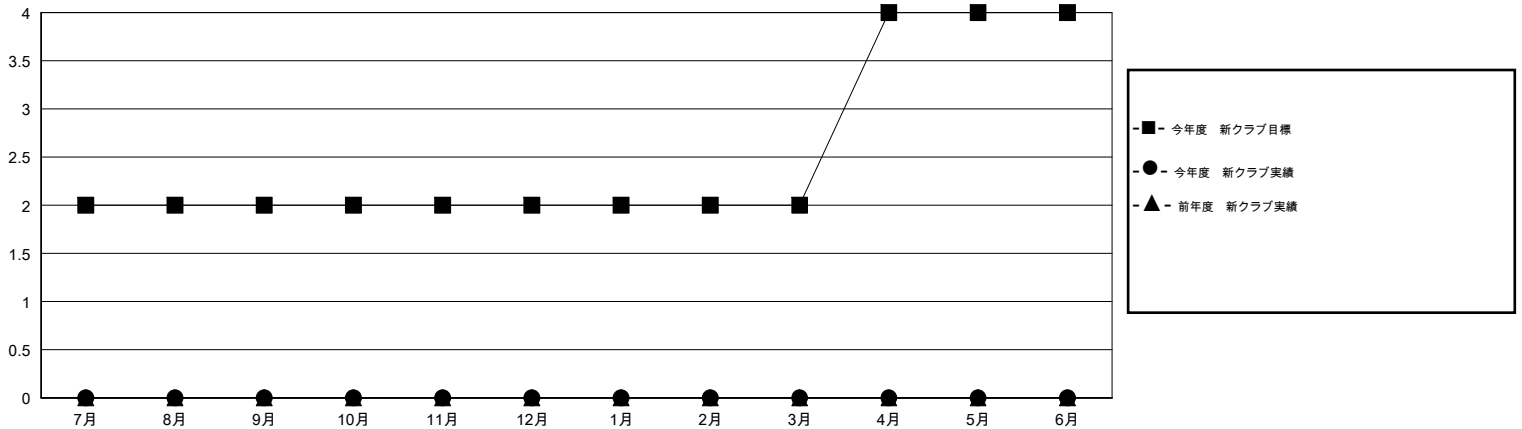

MONTHLY MEMBERSHIP PROGRESS REPORT

District 333 C

Results as of: 12/31/2016

GMT: Masayuki Kaneko

地域 JAPAN

GMT会則地域 5-Jap

クラブ					名				
結果: 2016-2017					結果: 2016-2017				
四半期	新クラブ目標	新クラブ	解散クラブ	純増/減	四半期	新会員目標	チャーターメン バー/新会員	退会者	純増/減
7月/8月/9月	2	0	0	0	7月/8月/9月	190	90	129	-39
10月/11月/12月	0	0	0	0	10月/11月/12月	150	61	64	-3
1月/2月/3月	0	0	0	0	1月/2月/3月	0	0	0	0
4月/5月/6月	2	0	0	0	4月/5月/6月	40	0	0	0

新クラブ目標及び実績累計