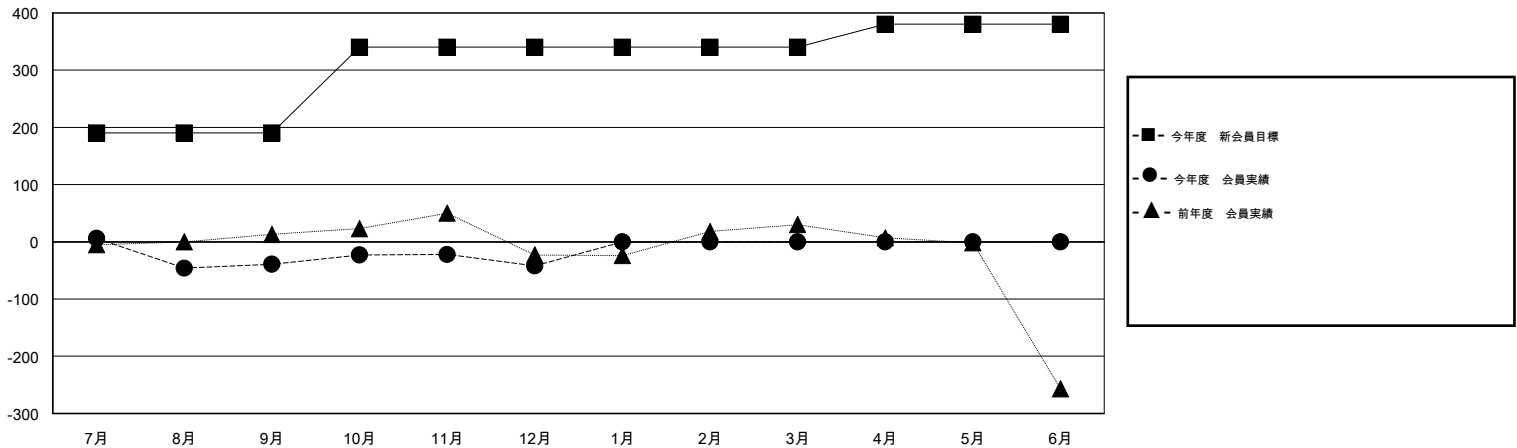

会員目標及び実績累計

解散クラブ: 0	70 CLUBS OF 133 一名以上の新会員を登録	男女別
		男性 2,686 (76.55%)
		女性 823 (23.45%)
退会者	健康診断データはこちら	家族会員 903
物故会員 9		世帯主 362
クラブ解散 1		世帯主以外 541
その他 183		
合計 193